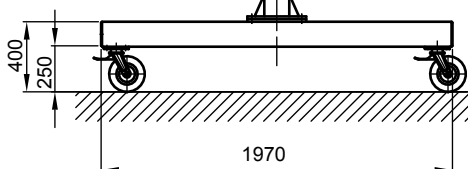

B - B

Kran	LPK 1600 kg x 3000 mm (Storlekar 2)
design bas	H2/B3
Insatsplats	inomhusanvändning
villkor i omgivningen	-5° C upp till +40° C, utan extra tillval
telfer + åkverk	GM 6 1600.5-2/HF 22
FEM grupp	3m / M6
tväråk	manuell
lyft	1,3 / 5 m/min
total vikt	482 kg (därav telfer + åkverk 88 kg)
Driftspänning	3/PE ~50 Hz 400 V (TN-S)
total strömförbrukning	1,7 kW
Startström för spänningsfallsberäkning	17,2 A (IA_HU * cos phi)